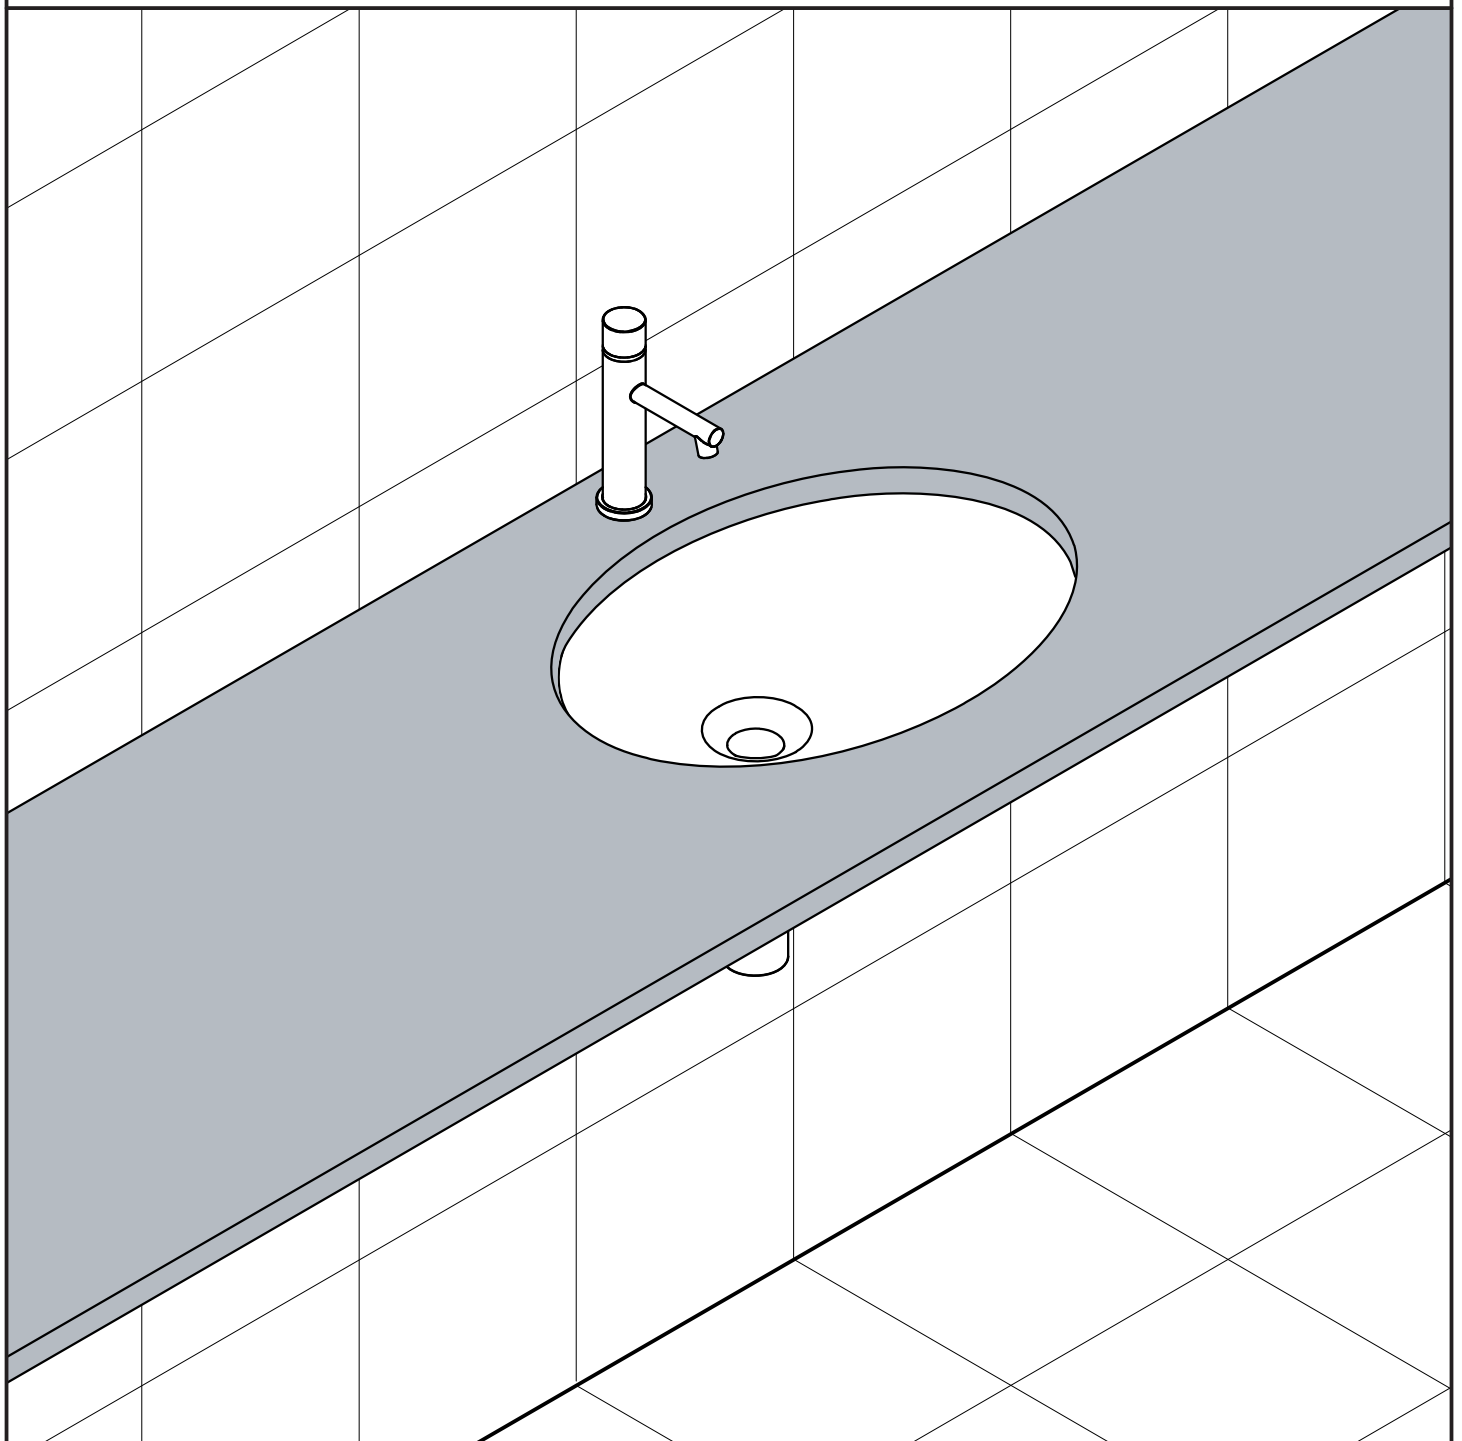

# CATALANO

NOTE DI MONTAGGIO PER LAVABO SOTTOPIANO

INSTALLATION INSTRUCTIONS FOR UNDERCOUNTER WASHBASINS

MONTAGEHINWEIS FÜR UNTERBAUWASCHBECKEN

Note di montaggio  
Installation instruction  
Montagehinweise

## ISTALLAZIONE CON PIANO IN MARMO

- Predisporre i fissaggi come indicato
- Set up the hardware as shown
- Die Befestigungen gemäß Abbildung vorrüsten

- Applicare un sottile filo di silicone sul bordo del lavabo e fissarlo al piano con apposite le staffe
- Apply a thin line of silicon on washbasin edges and secure it to the counter with special brackets
- Eine dünne Silikonschicht am Waschbeckenrand auftragen und dieses mit den betreffenden Bügeln an der Platte befestigen

## ISTALLAZIONE CON PIANO IN LEGNO

- Applicare un sottile filo di silicone sul bordo del lavabo e fissarlo al piano con le staffe e le viti autofilettanti
- Apply a thin line of silicon on washbasin edges and secure it to the counter with brackets and self-tapping screws
- Eine dünne Silikonschicht am Rand des Waschbeckens auftragen und mit den Bügeln und selbstschneidenden Schrauben an der Platte befestigen