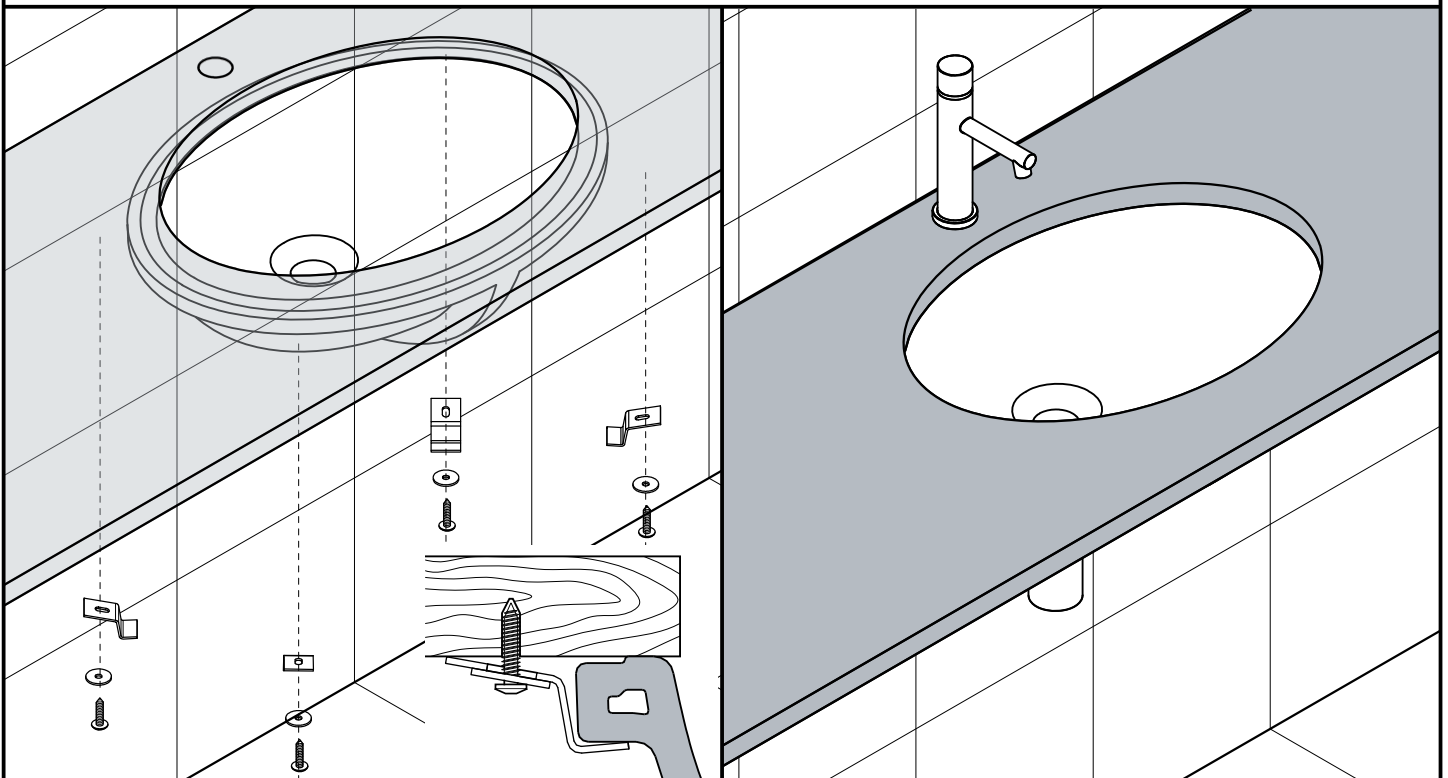

# CATALANO

NOTE DI MONTAGGIO PER LAVABO SOTTOPIANO

INSTALLATION INSTRUCTIONS FOR UNDERCOUNTER WASHBASINS

MONTAGEHINWEIS FÜR UNTERBAUWASCHBECKEN

Note di montaggio  
Installation instruction  
Montagehinweise

## ISTALLAZIONE CON PIANO IN MARMO

- Predisporre i fissaggi come indicato
- Set up the hardware as shown
- Die Befestigungen gemäß Abbildung vorrüsten

- Applicare un sottile filo di silicone sul bordo del lavabo e fissarlo al piano con apposite le staffe
- Apply a thin line of silicon on washbasin edges and secure it to the counter with special brackets
- Eine dünne Silikonschicht am Waschbeckenrand auftragen und dieses mit den betreffenden Bügeln an der Platte befestigen

## ISTALLAZIONE CON PIANO IN LEGNO

- Applicare un sottile filo di silicone sul bordo del lavabo e fissarlo al piano con le staffe e le viti autofilettanti
- Apply a thin line of silicon on washbasin edges and secure it to the counter with brackets and self-tapping screws
- Eine dünne Silikonschicht am Rand des Waschbeckens auftragen und mit den Bügeln und selbstschneidenden Schrauben an der Platte befestigen