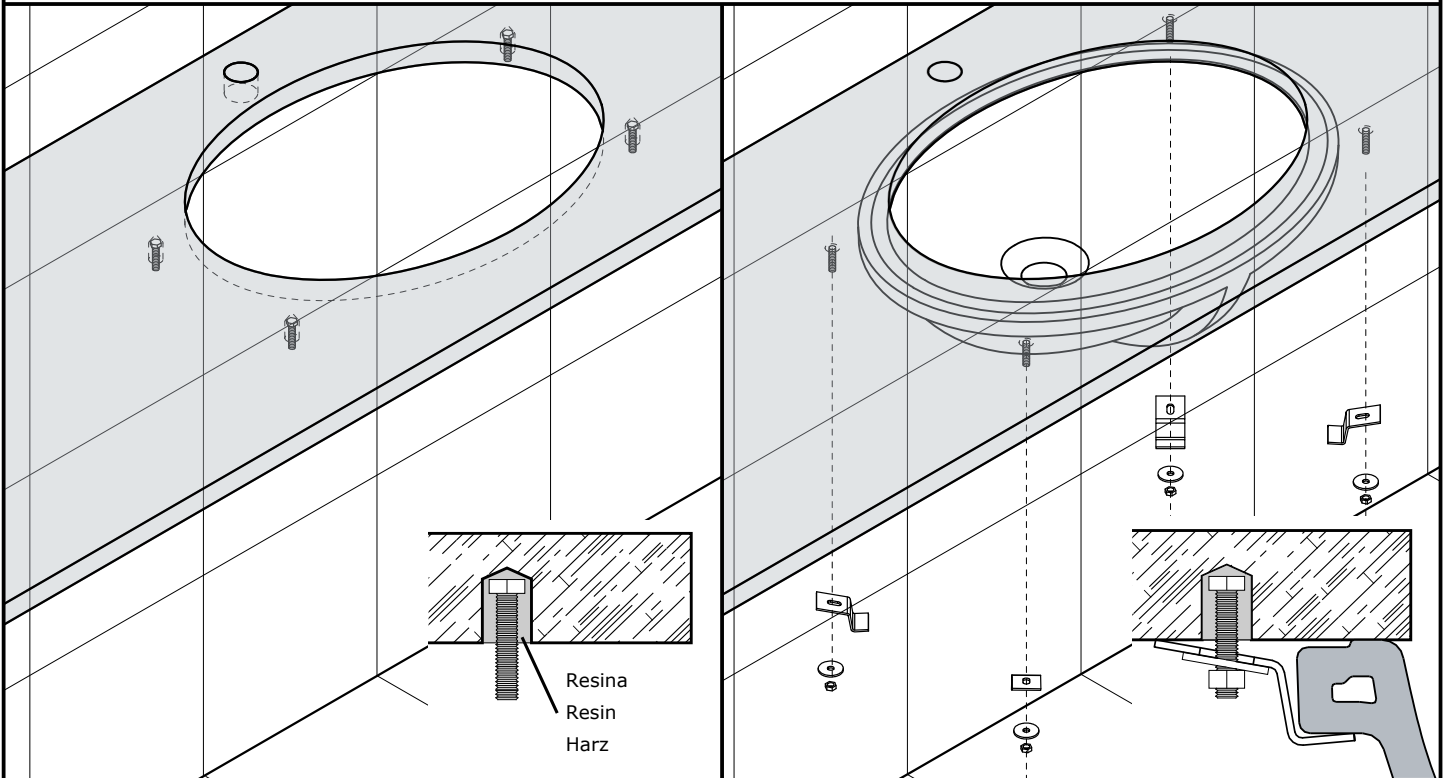

# CATALANO

NOTE DI MONTAGGIO PER LAVABO SOTTOPIANO

INSTALLATION INSTRUCTIONS FOR UNDERCOUNTER WASHBASINS

MONTAGEHINWEIS FÜR UNTERBAUWASCHBECKEN

Note di montaggio  
Installation instruction  
Montagehinweise

## ISTALLAZIONE CON PIANO IN MARMO

- Predisporre i fissaggi come indicato
- Set up the hardware as shown
- Die Befestigungen gemäß Abbildung vorrüsten

- Applicare un sottile filo di silicone sul bordo del lavabo e fissarlo al piano con apposite le staffe
- Apply a thin line of silicon on washbasin edges and secure it to the counter with special brackets
- Eine dünne Silikonschicht am Waschbeckenrand auftragen und dieses mit den betreffenden Bügeln an der Platte befestigen

## ISTALLAZIONE CON PIANO IN LEGNO

- Applicare un sottile filo di silicone sul bordo del lavabo e fissarlo al piano con le staffe e le viti autofilettanti
- Apply a thin line of silicon on washbasin edges and secure it to the counter with brackets and self-tapping screws
- Eine dünne Silikonschicht am Rand des Waschbeckens auftragen und mit den Bügeln und selbstschneidenden Schrauben an der Platte befestigen